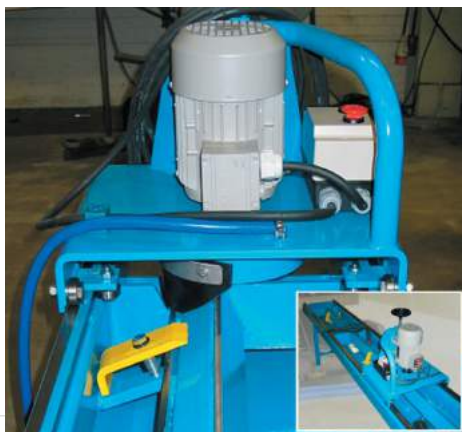

Enh	Pris se
	1	60000
Mer info: www.nimamaskin.se		

Matchur ALLSPORT MR510S-140, dubbla utvisade spelare på tavla med spelarnummer

Enh Pris sek